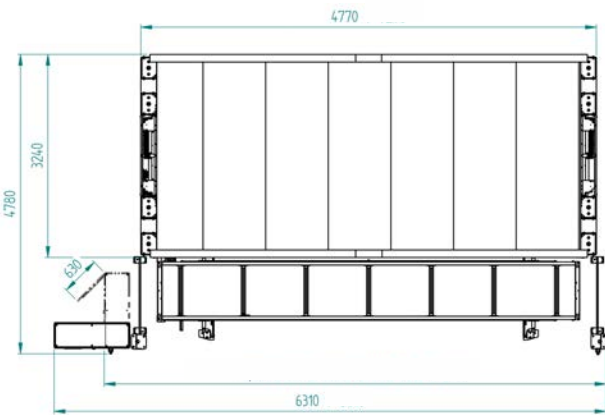

HPTraslo

HPCustomized

**Características técnicas
ALMACEN VERTICAL**

Cajones con fondo	Pantalla de visualización 10"/15"
Consola de comando	Revestimiento de madera
Capacidad max UDC	1000/max 3000 Kg
Altura max	8 metros/max 12 metros
Longitud max	4100 mm
Anchura max	820 mm
Velocidad	30 m/min

Integración con sistemas de gestión (ERP)

Datos de la versión estándar

Altura (mm)	Cantidad UDC LANZADERA h200 mm	Cantidad UDC LANZADERA h200 mm	Cantidad UDC MUELLE/ LANZADERA h250 mm	Cantidad UDC MUELLE/ LANZADERA h300mm
4540	27	25	21	18
5040	31	29	25	20
5540	35	33	29	22
6040	39	37	31	26
6540	43	41	35	38
7040	47	45	39	32
7540	51	49	41	34
8040	55	53	45	36