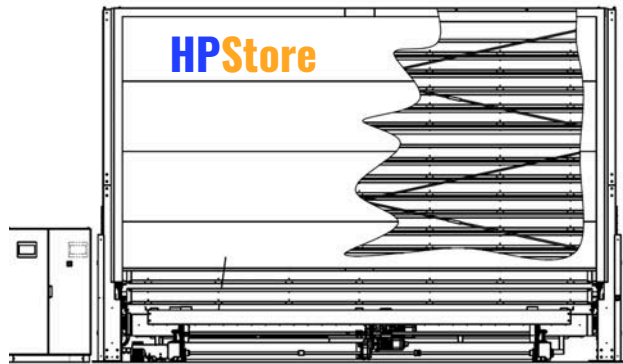

HPTraslo

HPCustomized

**Características técnicas
ALMACEN VERTICAL**

Cajones con fondo	Pantalla de visualización 10"/15"
Consola de comando	Revestimiento de madera
Capacidad max UDC	1000/max 3000 Kg
Altura max	8 metros/max 12 metros
Longitud max	4100 mm
Anchura max	820 mm
Velocidad	30 m/min

Integración con sistemas de gestión (ERP)

Datos de la versión estándar

Altura (mm)	Cantidad UDC LANZADERA h200 mm	Cantidad UDC LANZADERA h200 mm	Cantidad UDC MUELLE/ LANZADERA h250 mm	Cantidad UDC MUELLE/ LANZADERA h300mm
4540	27	25	21	18
5040	31	29	25	20
5540	35	33	29	22
6040	39	37	31	26
6540	43	41	35	38
7040	47	45	39	32
7540	51	49	41	34
8040	55	53	45	36