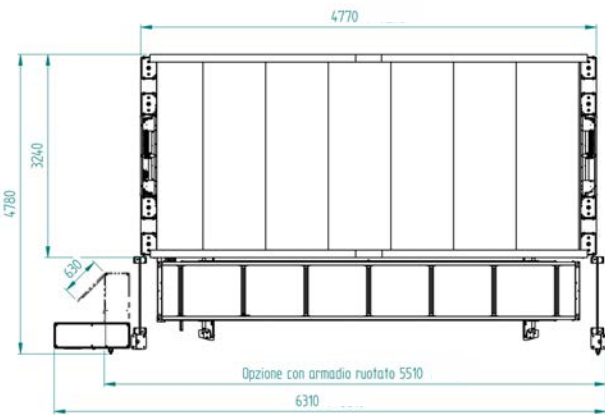

HPTraslo

HPCustomized

Caratteristiche tecniche del MAGAZZINO VERTICALE	
Cassetti con fondo	Schermo 10"/15"
Consolle di comando	Pannellatura
Portata max UDC	1000/max3000 Kg
Altezza max	8 metri/max 12 metri
Lunghezza max	4100 mm
Larghezza max	820 mm
Velocità	30 m/min
Integrazione con gestionali ERP (Industria 4.0)	

Tabella standard				
Altezza (mm)	UDC con BAIA h200 mm	UDC con NAVETTA h200 mm	UDC con BAIA/NAVETTA h250 mm	UDC con BAIA/NAVETTA h300 mm
4540	27	25	21	18
5040	31	29	25	20
5540	35	33	29	22
6040	39	37	31	26
6540	43	41	35	38
7040	47	45	39	32
7540	51	49	43	34
8040	55	53	47	36