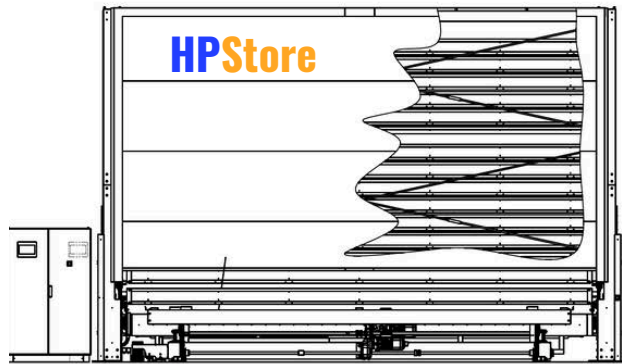

HPTraslo

HPCustomized

Caratteristiche tecniche del MAGAZZINO VERTICALE	
Cassetti con fondo	Schermo 10"/15"
Consolle di comando	Pannellatura
Portata max UDC	1000/max3000 Kg
Altezza max	8 metri/max 12 metri
Lunghezza max	4100 mm
Larghezza max	820 mm
Velocità	30 m/min
Integrazione con gestionali ERP (Industria 4.0)	

Tabella standard				
Altezza (mm)	UDC con BAIA h200 mm	UDC con NAVETTA h200 mm	UDC con BAIA/NAVETTA h250 mm	UDC con BAIA/NAVETTA h300 mm
4540	27	25	21	18
5040	31	29	25	20
5540	35	33	29	22
6040	39	37	31	26
6540	43	41	35	38
7040	47	45	39	32
7540	51	49	43	34
8040	55	53	47	36