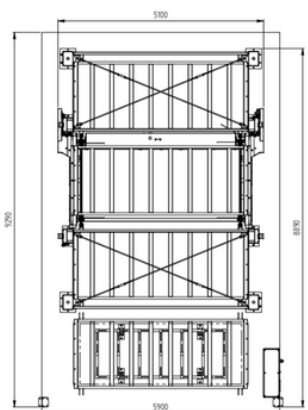

HPTraslo

HPCustomized

Versión Estándar 3100mm x 1600mm

Versión Estándar 4100mm x 1600mm

Altura (mm)	Mono UDC h 100	Mono UDC h 200	Doble UDC h 100	Doble UDC h 200	Mono UDC h 100	Mono UDC h 200	Doble UDC h 100	Doble UDC h 200
HPPanel 4500	18	9	33	16	17	8	31	15
HPPanel 5000	20	10	37	18	20	10	37	18
HPPanel 5500	23	11	43	21	23	11	43	21
HPPanel 6000	26	13	46	24	25	12	47	23
HPPanel 6500	29	14	55	27	28	14	53	26
HPPanel 7000	32	16	61	30	31	16	59	29

Características técnicas ALMACEN PARA CHAP

Capacidad máxima UDC	3000 Kg
Altura Almacenistas	Standard hasta 7 metros <i>bajo demanda hasta 12metros</i>
Versión estándar	3100mmx1600 mm 4100mm x1600mm <i>A richiesta fino a 2000mm</i>
Velocidad	30 m/min