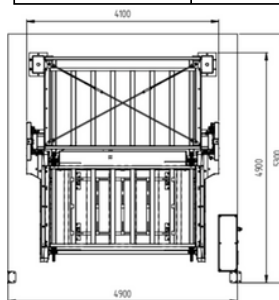

HPTraslo

HPCustomized

Versión Estándar 3100mm x 1600mm

Versión Estándar 4100mm x 1600mm

Altura (mm)	Mono UDC h 100	Mono UDC h 200	Doble UDC h 100	Doble UDC h 200	Mono UDC h 100	Mono UDC h 200	Doble UDC h 100	Doble UDC h 200
HPPanel 4500	18	9	33	16	17	8	31	15
HPPanel 5000	20	10	37	18	20	10	37	18
HPPanel 5500	23	11	43	21	23	11	43	21
HPPanel 6000	26	13	46	24	25	12	47	23
HPPanel 6500	29	14	55	27	28	14	53	26
HPPanel 7000	32	16	61	30	31	16	59	29

Características técnicas ALMACEN PARA CHAP

Capacidad máxima UDC	3000 Kg
Altura Almacenistas	Standard hasta 7 metros <i>bajo demanda hasta 12metros</i>
Versión estándar	3100mmx1600 mm 4100mm x1600mm <i>A richiesta fino a 2000mm</i>
Velocidad	30 m/min