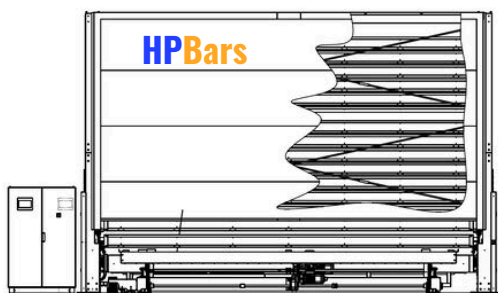

**HPTraslo**

**HPCustomized**

**Caratteristiche tecniche del  
MAGAZZINO VERTICALE**

Cassetti aperti	Schermo 10"/15"
Consolle di comando	Pannellatura
Portata max UDC	1000/max 3000 Kg
Altezza max	8 metri/max 14 metri
Lunghezza max	6600 mm
Larghezza max	820 mm
Velocità	30 m/min
Integrazione con gestionali ERP (Industria 4.0)	

**Tabella standard**

Altezza (mm)	Q.tà UDC BAIA h200 mm	Q.tà UDC NAVETTA h200 mm	Q.tà UDC BAIA/ NAVETTA h250mm	Q.tà UDC BAIA/ NAVETTA h300mm
4540	27	25	21	18
5040	31	29	25	20
5540	35	33	29	22
6040	39	37	31	26
6540	43	41	35	38
7040	47	45	39	32
7540	51	49	41	34
8040	55	53	45	36