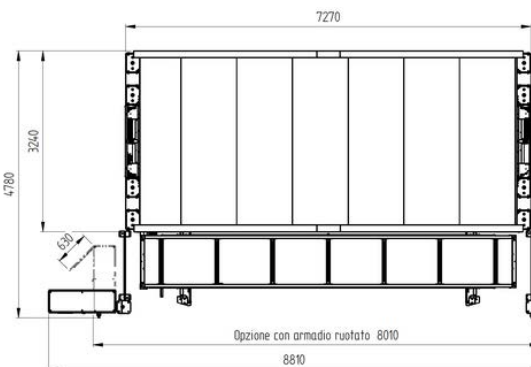

**HPTraslo**

**HPCustomized**

**Caratteristiche tecniche del  
MAGAZZINO VERTICALE**

Cassetti aperti	Schermo 10"/15"
Consolle di comando	Pannellatura
Portata max UDC	1000/max 3000 Kg
Altezza max	8 metri/max 14 metri
Lunghezza max	6600 mm
Larghezza max	820 mm
Velocità	30 m/min
Integrazione con gestionali ERP (Industria 4.0)	

**Tabella standard**

Altezza (mm)	Q.tà UDC BAIA h200 mm	Q.tà UDC NAVETTA h200 mm	Q.tà UDC BAIA/ NAVETTA h250mm	Q.tà UDC BAIA/ NAVETTA h300mm
4540	27	25	21	18
5040	31	29	25	20
5540	35	33	29	22
6040	39	37	31	26
6540	43	41	35	38
7040	47	45	39	32
7540	51	49	41	34
8040	55	53	45	36