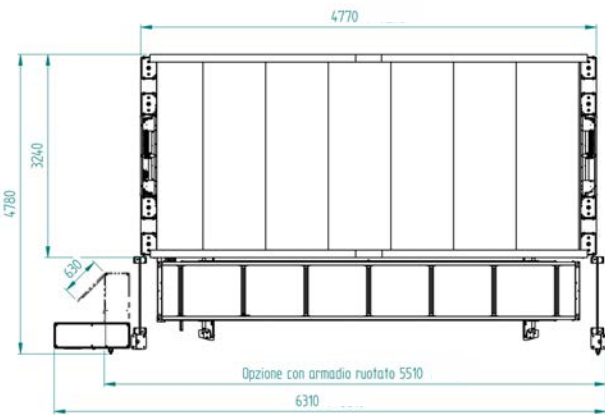

**HPTraslo**

**HPCustomized**

Caratteristiche tecniche del MAGAZZINO VERTICALE	
Cassetti con fondo	Schermo 10"/15"
Consolle di comando	Pannellatura
Portata max UDC	1000/max3000 Kg
Altezza max	8 metri/max 12 metri
Lunghezza max	4100 mm
Larghezza max	820 mm
Velocità	30 m/min
Integrazione con gestionali ERP (Industria 4.0)	

Tabella standard				
Altezza (mm)	UDC con BAIA h200 mm	UDC con NAVETTA h200 mm	UDC con BAIA/NAVETTA h250 mm	UDC con BAIA/NAVETTA h300 mm
4540	27	25	21	18
5040	31	29	25	20
5540	35	33	29	22
6040	39	37	31	26
6540	43	41	35	38
7040	47	45	39	32
7540	51	49	43	34
8040	55	53	47	36