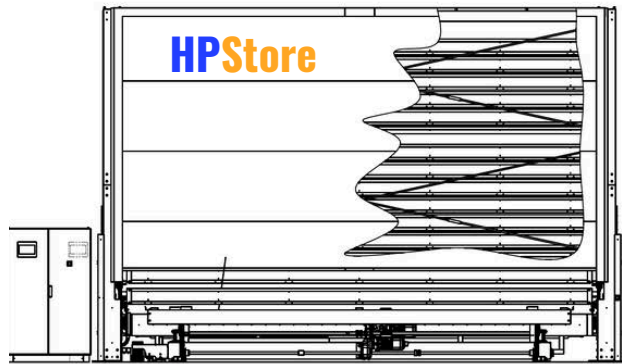

**HPTraslo**

**HPCustomized**

Caratteristiche tecniche del MAGAZZINO VERTICALE	
Cassetti con fondo	Schermo 10"/15"
Consolle di comando	Pannellatura
Portata max UDC	1000/max3000 Kg
Altezza max	8 metri/max 12 metri
Lunghezza max	4100 mm
Larghezza max	820 mm
Velocità	30 m/min
Integrazione con gestionali ERP (Industria 4.0)	

Tabella standard				
Altezza (mm)	UDC con BAIA h200 mm	UDC con NAVETTA h200 mm	UDC con BAIA/NAVETTA h250 mm	UDC con BAIA/NAVETTA h300 mm
4540	27	25	21	18
5040	31	29	25	20
5540	35	33	29	22
6040	39	37	31	26
6540	43	41	35	38
7040	47	45	39	32
7540	51	49	43	34
8040	55	53	47	36